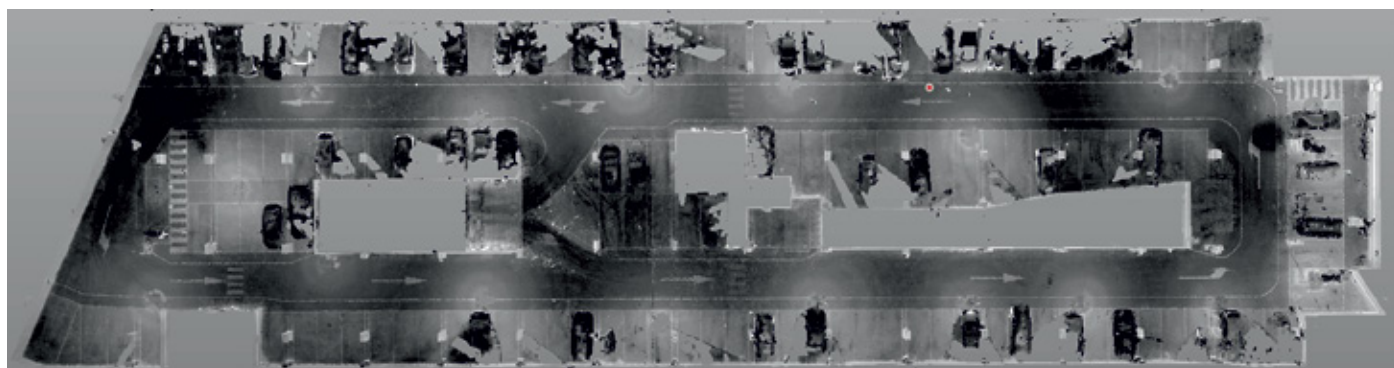

láser escáner

Trabajo de escaneado de 3500m² de parking para la obtención de los planos de instalaciones:

Ventilación

Incendios

Bandejas

Se realizaron 17 escaneados en 2h de trabajo.